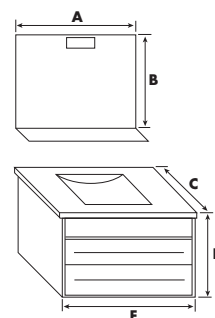

Meuble de salle de bains à suspendre DUBAÏ

Livré sans robinetterie ni vidage.

Corps et façade en mélaminé 16mm.

Plan céramique blanc intégrant la vasque.

Miroir tablette avec éclairage halogènes IP44.

Tiroirs à fermeture avec frein.

Poignées aluminium chromé porte-serviettes.

Finition Cérusé

Dimensions	Tiroirs	Réf.
60cm	2	950505
70cm	2	950506
80cm	2	950507
120cm	4	950508

Meubles	A	B	C	D	E
60cm	600	700	470	520	600
70cm	700	700	470	520	700
80cm	800	700	470	520	800
120cm	1200	700	470	520	1200