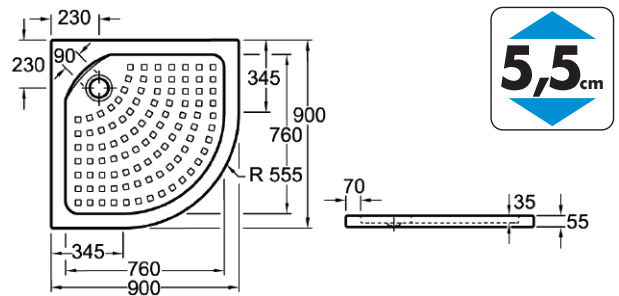

Receveur d'angle Villeroy & Boch

Céramique blanche.
Livré sans vidage.

Bonde	Dimensions	Réf.
90mm	90 x 90	 6209

Votre installateur conseil **Hammel**
ROBINETTERIE