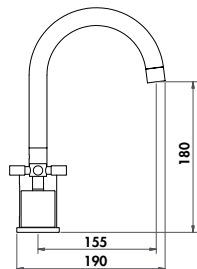

Tête céramique 1/2 tour.

Bec tube orientable avec mousseur anticalcaire.

Alimentation par 2 flexibles longueur 350mm

écrous prisonniers 12/17.

Un seul point de fixation.

Finition	Réf.
Chromé	45121

Votre installateur conseil **Hammel**