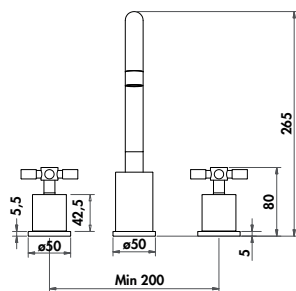

Tête céramique 1/2 tour.

Bec tube orientable avec mousseur anticalcaire.

Alimentation par 2 flexibles longueur 350mm

écrous prisonniers 12/17.

Un seul point de fixation.

Finition	Réf.
Chromé	45121

Votre installateur conseil **Hammel**