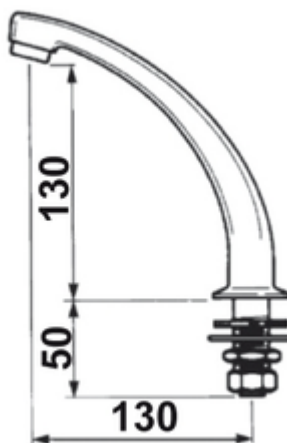

BEC

Bec orientable 120° | Réf. 30202

Bec avec aérateur 6 l/mn et rosace - Arrivée mâle 1/2 " ACS

FONCTIONNEMENT

Le bec sur plage en laiton chromé est parfaitement adapté pour une utilisation avec les robinetteries à commande au pied ou fémorale

AVANTAGES

Laiton chromé
Orientable
Aérateur 6 l/mn
Rosace de finition

APPEL D'OFFRE

Bec tournant 120° sur plage réf.30202 de marque PRESTO en laiton chromé avec aérateur 6 l/mn, rosace et queue fileté de 50 mm. Longueur 130 mm x hauteur 130 mm (ou équivalent validé)

Code EAN 13 : 3535770302025

Poids : 0,70

Garantie : 2 ans* (*voir conditions générales des ventes)

CARACTERISTIQUES TECHNIQUES

Fonction :

Ce bec orientable sur 120° à fixation sur plage PRESTO avec aérateur antivandalisme offre à l'utilisateur un jet de pluie d'un grand confort

Alimentation hydraulique :

Arrivée mâle ½" (15 x 21)

Dimensions :

- Profondeur : 130 mm
- Hauteur du bec : 130 mm
- Extension de raccordement : 50 mm

Livré avec :

- Joint adapté
- Rondelle
- Ecrou de fixation
- Ecrou raccord
- Joint pour tube 12x14