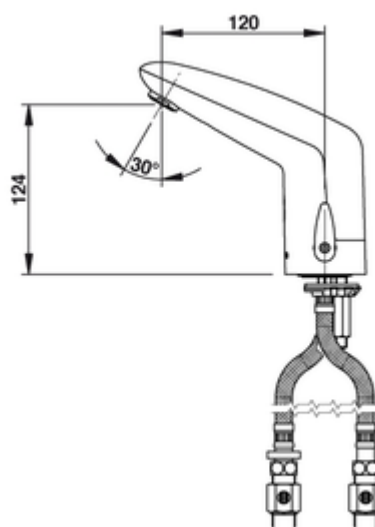

VOLTA

Flexibles EPDM et robinets d'arrêt droits | Réf. 55160

Avec pile lithium 6 V CRP2 intégrée

CE ACS

FONCTIONNEMENT

Le mitigeur optoélectronique pour lavabo permet le déclenchement de l'écoulement d'eau par une simple détection des mains sous le robinet et son arrêt automatique dès leurs retraits. Le temps de la sécurité antidébordement est réglée à 30 secondes.