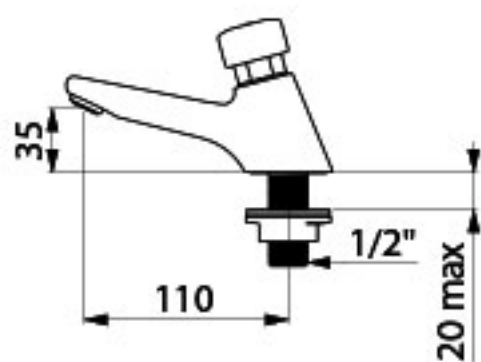

745100

1. **1 Réglage du débit** sans démonter la cartouche, ni couper l'eau (Brevet DELABIE). Utiliser une clé Allen n° 3