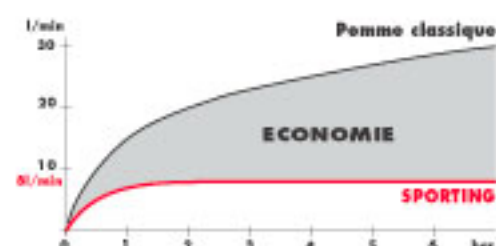

- Il est conseillé d'éloigner le receveur de douche de 10 cm. Pour bien canaliser les éclaboussures, les receveurs encastrés ou le caniveaux avec pente sont préférables. Pour les receveurs surélevés, utiliser l'option GR.

- **Angle du jet ajustable** à l'installation pour l'éloigner ou le rapprocher du mur

- **Anti-vandalisme** : possibilité de bloquer le diffuseur en orientation