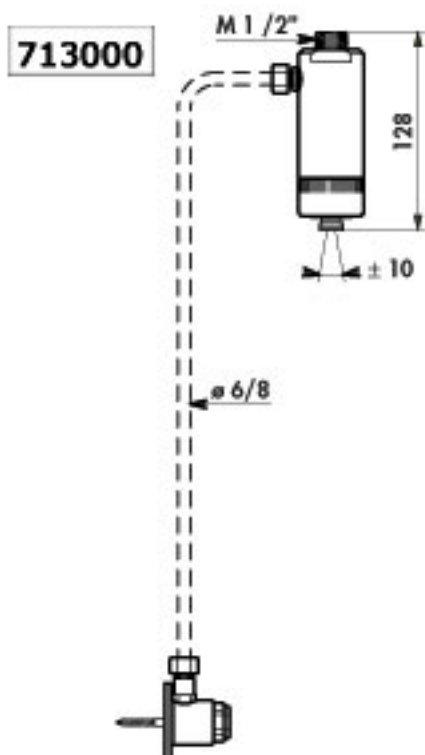

Robinetterie de Collectivités > Douche > Ensemble de douche temporisée > Avec ROBINET TEMPORISE

SPORTING douche suspendu :

DESCRIPTIF

Ensemble de douche suspendu, avec bouton amorceur en applique fixé par 2 vis Inox, pomme de douche inviolable en laiton massif chromé, temporisée 30 sec. Débit régulé à 6 litres/min avec diffuseur antitartre à jet orientable. Alimentations M1/2" par le haut en eau prémitigée. Clapet antiretour et filtre intégré. Garantie 10 ans. Marque DELABIE type SPORTING douche suspendu avec amorceur en applique. Réf. 713000 (ou équivalent approuvé)

Réf. : 713000 : Pose EN APPLIQUE

» • Prévoir un tube de liaison 6/8, un mitigeur thermostatique pour alimentation en eau prémitigée et évacuation par siphon de sol (voir en bas de page)

FONCTIONNEMENT ET DESTINATION

- Il est conseillé d'éloigner le receveur de douche de 10 cm. Pour bien canaliser les éclaboussures, les receveurs encastrés ou le caniveaux avec pente sont préférables. Pour les receveurs surélevés, utiliser l'option GR.