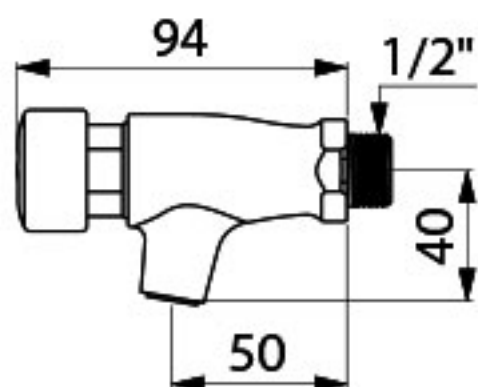

746000

1. **1 Réglage du débit** sans démonter la cartouche, ni couper l'eau (Brevet DELABIE). Utiliser une clé Allen n° 3