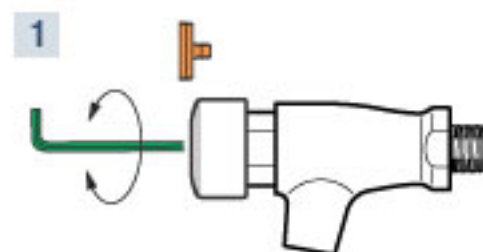

746000

1. **1 Réglage du débit** sans démonter la cartouche, ni couper l'eau (Brevet DELABIE). Utiliser une clé Allen n° 3