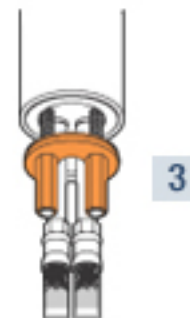

TEMPOMIX :

DESCRIPTIF

Mitigeur temporisé de lavabo, à poser sur plage, avec réglage de température sur le croisillon. Fermeture automatique temporisée 20 sec. Débit préréglé à 3 litres/min ajustable de 1,5 à 6 l/min. Brise-jet à débit réglable. La limitation de température maximum et le débit sont réglables par l'extérieur, sans démonter la cartouche, ni couper l'eau (Brevet DELABIE). Corps en laiton massif chromé. Livré avec fixation renforcée par 2 écrous, flexibles PEX, filtres et clapets antiretour intégrés. Garantie 10 ans. Marque DELABIE type TEMPOMIX Lavabo Réf. 795000 (ou équivalent approuvé).

LES AVANTAGES PRODUIT

- **DÉBIT CONSTANT** : brise jet régulé à 3 l/min à 3 bar (débit réglable si pression <3bar) (Brevet DELABIE).
- **ECONOMIE D'EAU** : 84 % par rapport aux robinetteries classiques.
- **RESISTANCE AU VANDALISME** : conception spécifique pour usage intensif en lieux publics. Corps en laiton massif et fixation renforcée par 2 écrous.
- **SÉCURITE** : limitation de température maximale réglable. Raccordements flexibles PEX, avec filtres, clapets antiretour, et robinets d'arrêt.
- **FIABILITE** : endurance inégalée (mécanisme indéréglable en matériaux antitartre et anticorrosion, et système de temporisation autonettoyant).
- **GAIN DE TEMPS A L'INSTALLATION** : réglage de débit par l'extérieur sans couper l'eau, et sans démonter la cartouche (Brevet DELABIE) pour une mise en eau plus rapide et un confort sans éclaboussures.
- **MAINTENANCE AISEE** : cartouche interchangeable sans dépose du mitigeur.
- **GARANTIE 10 ANS**

795000

1 Limitation de température maximale par bague de butée située sous le volant-poussoir. Utiliser une pince à circlips.

2 Réglage du débit sans démonter la cartouche, ni couper l'eau (Brevet DELABIE). Utiliser une clé Allen n° 3.

3 Fixation renforcée par 2 tiges inox et contre-écrous