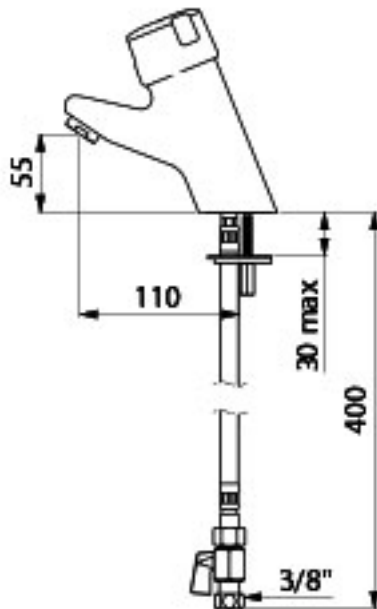

TEMPOMIX :

DESCRIPTIF

Mitigeur temporisé de lavabo, à poser sur plage, avec réglage de température sur le croisillon. Fermeture automatique temporisée 20 sec. Débit préréglé à 3 litres/min ajustable de 1,5 à 6 l/min. Brise-jet à débit réglable. La limitation de température maximum et le débit sont réglables par l'extérieur, sans démonter la cartouche, ni couper l'eau (Brevet DELABIE). Corps en laiton massif chromé. Livré avec fixation renforcée par 2 écrous, flexibles PEX, filtres et clapets antiretour intégrés. Garantie 10 ans. Marque DELABIE type TEMPOMIX Lavabo Réf. 795000 (ou équivalent approuvé).

Réf. : 795000 : avec robinets d'arrêt droits F3/8"

Réf. : 795100 : sans robinet d'arrêt

Réf. : 795926 : 795000 avec aérateur anti-vol (débit fixe)

FONCTIONNEMENT ET DESTINATION

- Ouverture de l'écoulement par pression sur le croisillon et fermeture automatique temporisée sans contact manuel
- Sélection de température par rotation du croisillon.
- Destination : recommandé pour tous lieux publics à forte fréquentation et installations pour moins-valides. (manoeuvre souple)

795000

1 Limitation de température maximale par bague de butée située sous le volant-poussoir. Utiliser une pince à circlips.

2 Réglage du débit sans démonter la cartouche, ni couper l'eau (Brevet DELABIE). Utiliser une clé Allen n° 3.