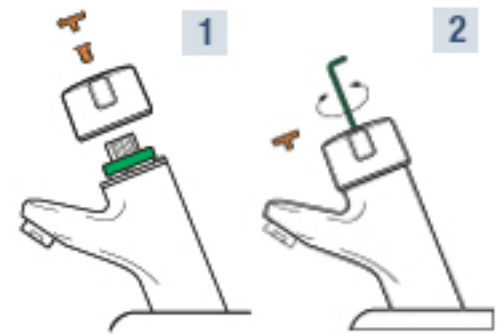

795000

1 Limitation de température maximale par bague de butée située sous le volant-poussoir. Utiliser une pince à circlips.

2 Réglage du débit sans démonter la cartouche, ni couper l'eau (Brevet DELABIE). Utiliser une clé Allen n° 3.